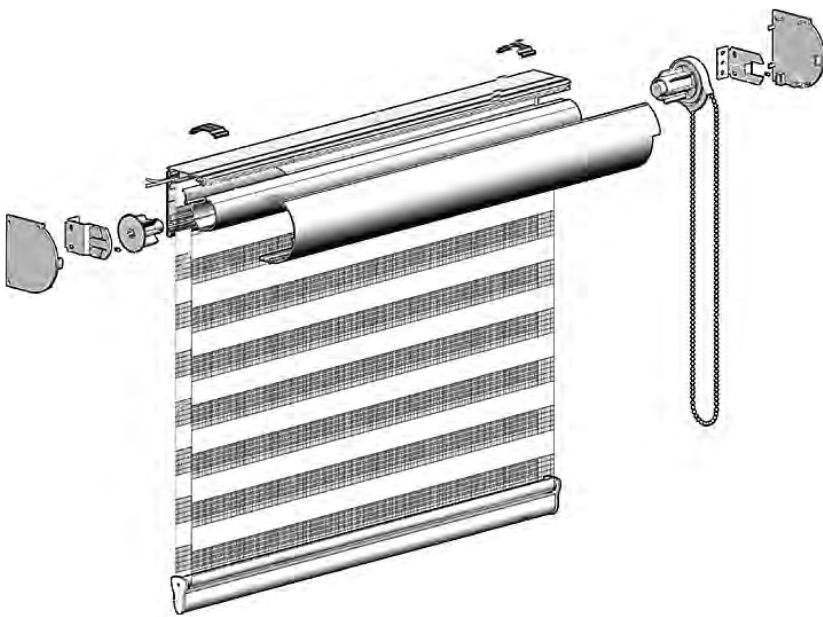

Sprängskiss över Dubbelgardinen.

Rullgardinen manövreras med kulkedjdrag, vevreglage eller elmotor.