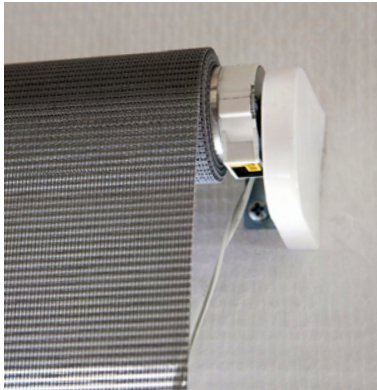

Motordrift

Vi erbjuder även motordrivna rullgardiner med tillhörande fjärrkontroll eller väggbrytare.

Rullgardin med motordrift och fjärrkontroll eller väggbrytare. (24 volt, trådburen)