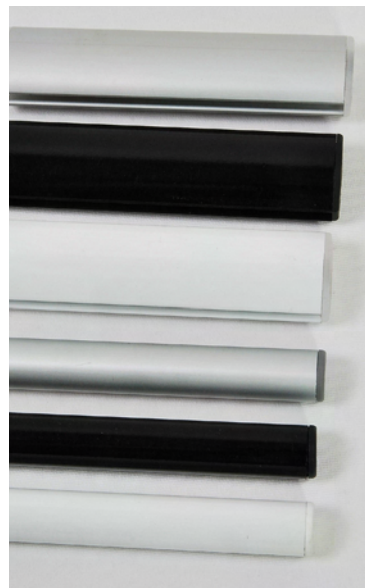

Aluminiumprofil som avslut

Aluminiumprofilen ger en känsla av lyx. Metallen i kombination med dess mjuka form bidrar till ett stilrent intryck i det moderna hemmet, samtidigt som den i sekelskiftesvillan skapar en perfekt balans mellan gammalt och nytt. Både den runda och den ovala profilen finns i vitt, svart och aluminium.