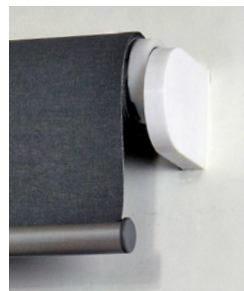

Ø 32 mm  
2010-2400 mm

Ø 43 mm  
2410-3000 mm

Vid beställning av rullgardin med fjädermekanism (tillval):

28 mm  
upp till 2000 mm

36 mm  
2010mm -2500 mm