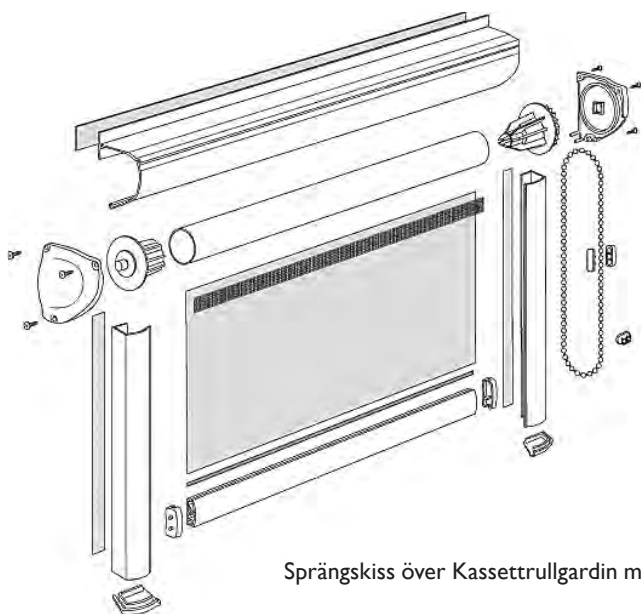

Väggmonterad kassett i format 70x70 mm (art.nr. 80520) finns även i storlek 90x90 mm (art.nr. 80521).

Sprängskiss över Dubbelgardinen.

Rullgardinen manövreras med kulkedjdrag, vevreglage eller elmotor.

# Kassettrullgardin mini B7

En liten och diskret kassettrullgardin som monteras med dubbelhäftande tejp direkt på fönsterkarmen. Kan också skruvas fast.

Sprängskiss över Kassettrullgardin mini B7.

Kassettmått: höjd 62 mm x djup 40 mm,  
bredd sluss 20 mm.