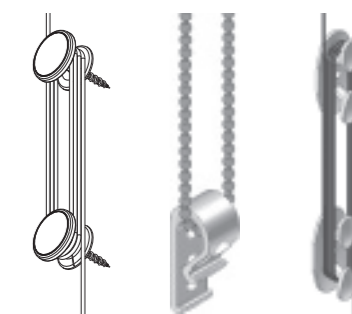

8 Betjäning med lina och kedja