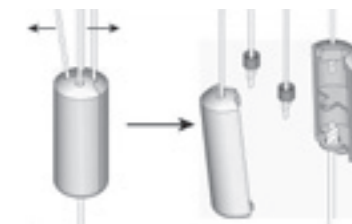

6 Barnsäker linsamlare