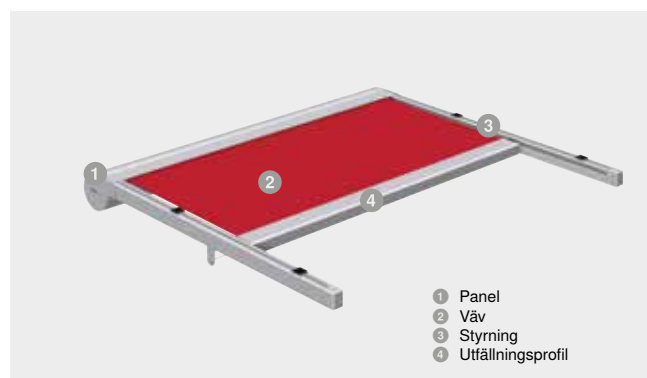

# Vinterträdgårdsmarkis Climara W9

Genomtänkt funktionalitet

*Der SonnenLichtManager*

I din vinterträdgård får du en riktig utomhuskänsla – perfekt skyddad mot obehaglig väderpåverkan. Climara W9 är välutvecklad funktionellt sätt och kan monteras extra lätt under glas.

## Egenskaper

max. bredd	6 000 mm
max. utfällning	6 000 mm
max. yta	30 m <sup>2</sup>
Drivanordning	Motor, som tillval: WMS Fjärrstyrd motor
Färg	Pulverlackerad enligt WAREMA färgvärd
Väv	Acryl Standard/Lumera, alternativt Acryl Perfora, Soltis 92, Twilight Pearl
Montering	Montering under glas resp. innanpå Kan monteras via hållare i olika avstånd

- 1 Panel
- 2 Väv
- 3 Styrning
- 4 Utfällningsprofil