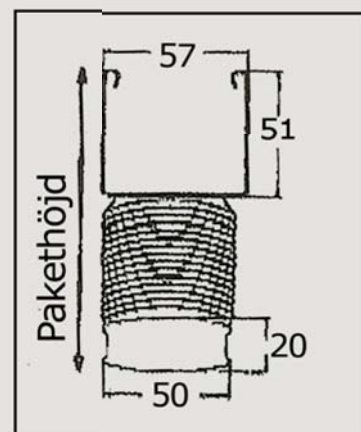

Pakethöjd 50 mm lameller
samtliga mått i cm

Persiennhöjd	50 Stegsnöre	50 Stegband
100	9,5	10,5
150	10,7	13
200	13	14,5
250	14,2	16,7
300	15,5	18

Nedanstående träslag för våra lameller är massiv:

Nedanstående tr