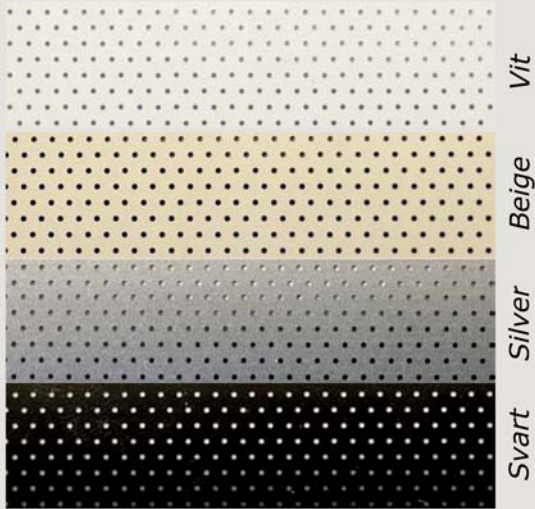

C708

C712

C713

Vi har perforerade aluminiumlameller i fyra utförande:

NÄR DU VILL SE UT MEN INTE VILL SYNAS
- BLIR PERFORERAD ALUMINIUM DITT VAL!

Vit

Beige

Silver

Svart

Aluminiumlameller finns i följande utförande:

Vit

Beige

Silver

Borstad

Graphite

Svart

PRODUKTBESKRIVNING

Material:

Lamellerna är tillverkade av massivt trä och aluminium och finns som standard i träslagen:

ask, björk, ek, furu, körsbär, lind, mahogny, och valnöt.

och aluminium i standard:

beige, vit, svart, graphite, silver, borstad
med perforering i: *vit, beige, silver, svart*