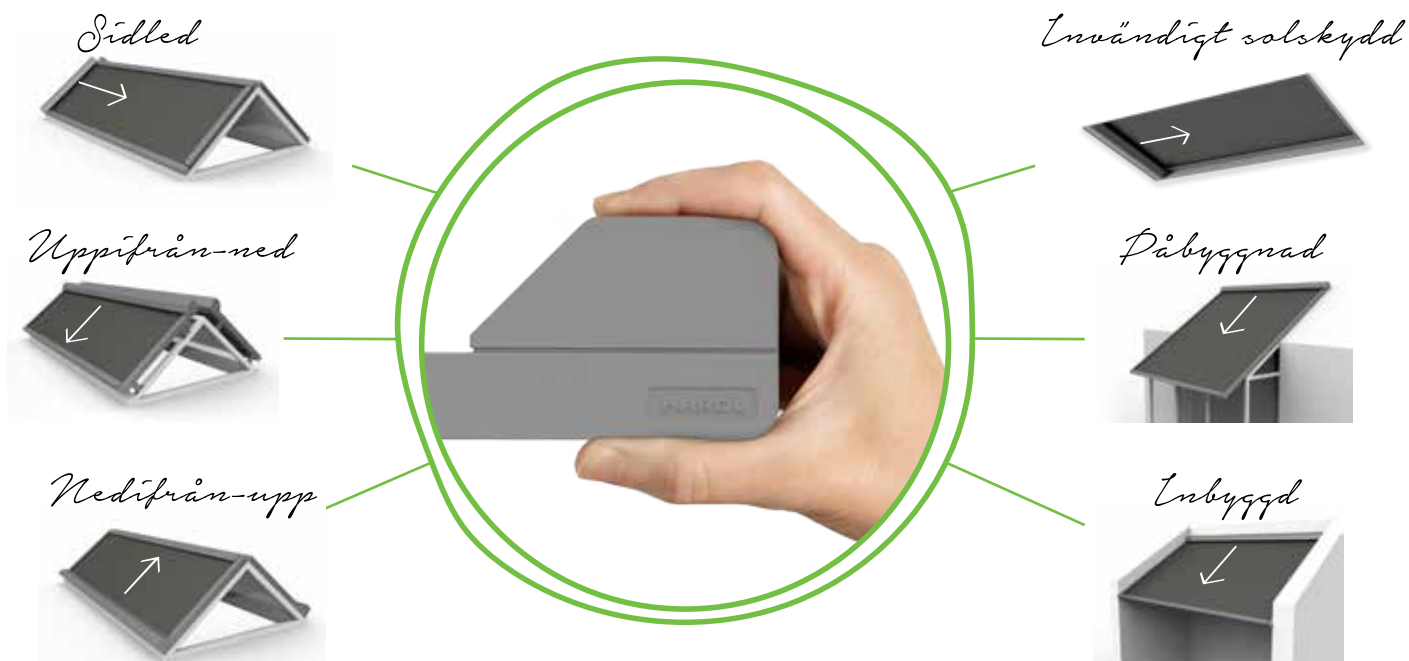

VZ080-ZIP

Smidig kassettmarkis med små byggmått och storslagen effekt.

INNO
VATION
2016

FLEXIBELT SOLSKYDD MED FÖRNYANDE ZIP-SYSTEM

Med ett VZ080-ZIP solskydd får du alltid ut det mesta av din veranda, ditt ljusfång eller takfönster. Under det här provet på tidlös design kan du njuta av precis den rätta skuggan. Det blir aldrig för varmt. Tack vara en innovativ konstruktion kan du också stänga ut solen helt. En dröm för den som vill sova ut! Påfallande är den kompakta helkassetten, som bidrar till en raffinerad look.

Påbyggnadsmöjligheter

Unika egenskaper

- Ett system, många möjligheter
- Elegant och tidlös design
- Mycket kompakt skåp
- Krympfria väv i många år tack vare det unika ZIP-systemet
- Enkelt underhåll och efterservice