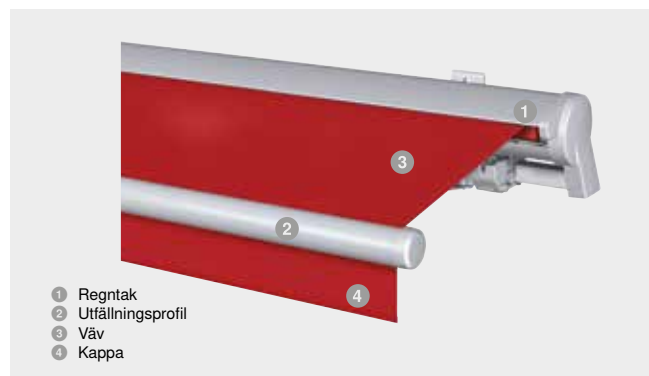

Halvstängd vikarmsmarkis Terrea H60

Kan byggas till flexibelt

Der SonnenLichtManager

Tack vare den här vikarmsmarkisen kan du vara säker på att du har en behaglig svalka även när det är varmt. Tack vare det inbyggda regntaket och dukförvaringen som tillval är duken skyddad runt om även vid dåligt väder.

Egenskaper

max. bredd	7 000 mm
max. utfällning	4 000 mm
max. lutningsvinkel	45°
Vikarm	Kraftöverföring via kedja/lina, segment som tillval
Drivanordning	Motor, som tillval: WMS fjärrstyrd motor, solcellsdrift, vev
Färg	Pulverlackerad enligt WAREMA färgvärld
Väv	Acryl Standard/Lumera, optional Acryl All Weather, Acryl Perfora, Soltis 92, Twilight Pearl
Montering	Vägg- och takmontering, takregelmontering

- 1 Regntak
- 2 Utfällningsprofil
- 3 Väv
- 4 Kappa

Dina fördelar

- Skydd uppifrån för duk och vikarmar tack vare regntak som standard
- Kan utformas på många sätt
- Ytterligare skydd för markisduken tack vare valfri dukförvaring
- LB-utförande möjligt för stor utfällning och reducerad markisbredd