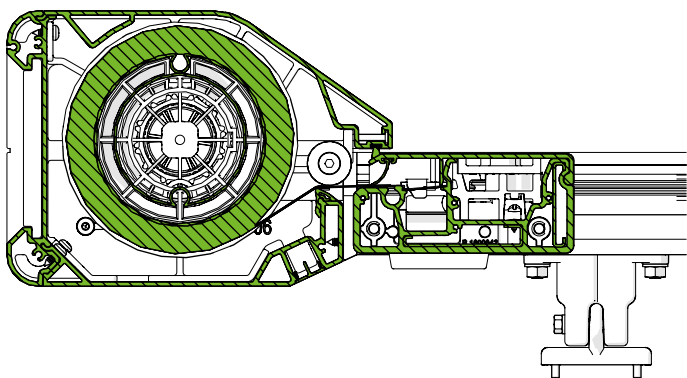

Stödfot 1

Stödfot 2

Styrskena

Helt sluten kassett: skyddar tyget under många år

Inget gap mellan styrskenorna och tyget

Rätt väv för ett perfekt resultat

- Visuell komfort
- Transparent eller mörkläggande
- Termiskt & akustiskt isolerande
- Mycket hållbar
- Smutsfrånstötande & brandskyddad
- Perfekt i harmoni med din bostad