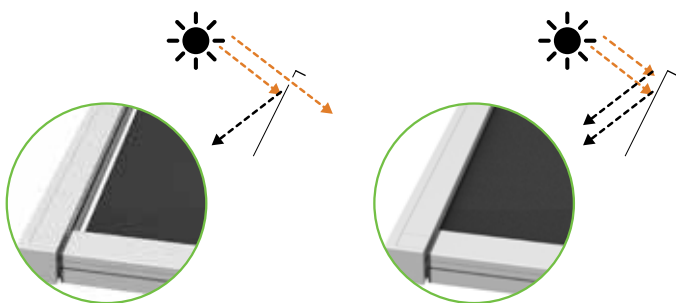

Stödfot 1

Stödfot 2

Styrskena

Helt sluten kassett: skyddar tyget under många år

Inget gap mellan styrskenorna och tyget

Rätt väv för ett perfekt resultat

- Visuell komfort
- Transparent eller mörkläggande
- Termiskt & akustiskt isolerande
- Mycket hållbar
- Smutsfrånstötande & brandskyddad
- Perfekt i harmoni med din bostad