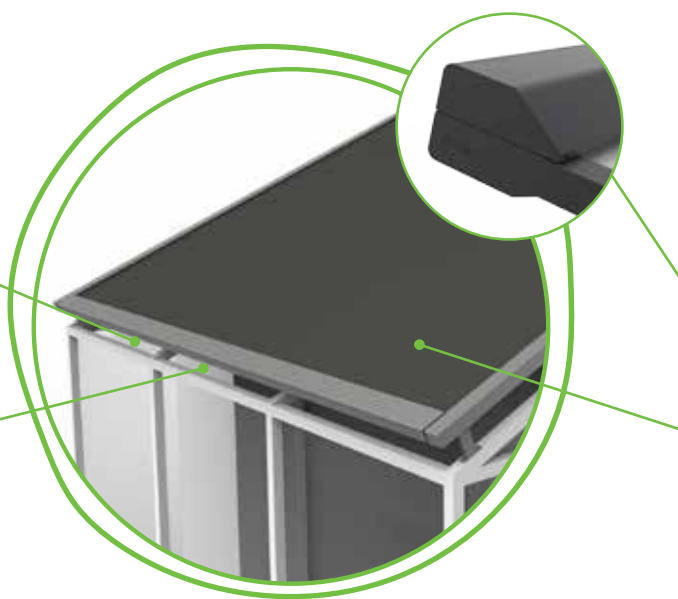

VZ800-ZIP

Smäcker. Smidig.
Enastående resultat.

ANMÄRKNINGSVÄRT DISKRET

Solskydd har blivit en integrerad del av vårt hem. Solskydden ska helst erbjuda enastående komfort, design och säkerhet. VZ800-ZIP möter alla dessa krav - och mer där till. Denna nya Harol-lösning är nu smidig, mer diskret och ger enastående resultat. Bli hänförd av vårt snygga solskydd... Utan att bli bländad av ljuset!

→ *Det ultimata för att kontrollera bekvämlighet, från din smartphone eller surfplatta!*

Unika fördelar

- 1 Idealisk för stora glasytor, med en ram på upp till 20 m².
- 2 Minskat solljus på de vertikala glasytorna, tack vare överhänget.

3 Kompakt kassett:
245 (B) x 175 (H).

4 Spänt tyg, på grund
av det innovativa
ZIP-systemet.

Exklusivt
från Harol

En färg som passar varje smak

Det finns mer än 7 miljarder människor på jorden och de flesta av dem har sin egna individuella smak. Så, om du överväger en av våra lösningar, är det rimligt att vi försöker möta de olika stilarna som finns i ditt hem.

Stödfot 1

Stödfot 2

Styrskena

Helt sluten kassett: skyddar tyget under många år

Inget gap mellan styrskenorna och tyget

Rätt väv för ett perfekt resultat

- Visuell komfort
- Transparent eller mörkläggande
- Termiskt & akustiskt isolerande
- Mycket hållbar
- Smutsfrånstötande & brandskyddad
- Perfekt i harmoni med din bostad